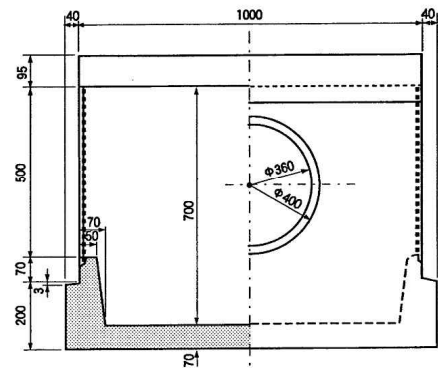

## 標準図

3種

呼称300A用/H500形

参考質量/296kg

3種

呼称300B用/H600形

参考質量/325kg L=1000

3種

呼称300C用/H700形

参考質量/370kg L=1000

## 防音蓋 (落ちふた式 3種蓋)

呼び名	寸法mm	A	B	C	L	備考
L498×H56		58	50	56	498	3種250~400用
L498×H61		63		61		3種500用