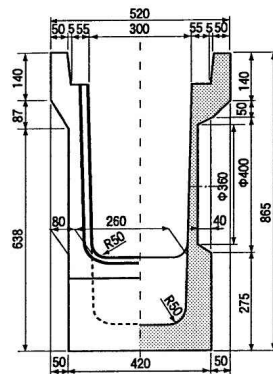

## 標準図

3種

呼称300A用/H500形

参考質量/296kg

3種

呼称300B用/H600形

参考質量/325kg L=1000

3種

呼称300C用/H700形

参考質量/370kg L=1000

## 防音蓋 (落ちふた式 3種蓋)

呼び名	寸法mm	A	B	C	L	備考
L498×H56		58	50	56	498	3種250~400用
L498×H61		63		61		3種500用