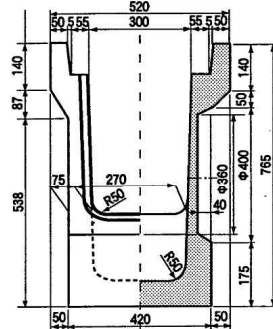

## 標準図

3種

呼称300A用/H500形

参考質量/296kg

3種

呼称300B用/H600形

参考質量/325kg L=1000

3種

呼称300C用/H700形

参考質量/370kg L=1000

## 防音蓋 (落ちふた式 3種蓋)

呼び名	寸法mm	A	B	C	L	備考
L498×H56		58	50	56	498	3種250~400用
L498×H61		63		61		3種500用