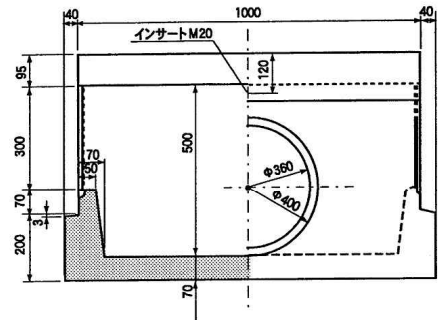

# 1-6 落ちふた式U形側溝用

街きよ栴300

## 標準図

3種

呼称300A用/H500形

参考質量/296kg

3種

呼称300B用/H600形

参考質量/325kg L=1000

3種

呼称300C用/H700形

参考質量/370kg L=1000

## 防音蓋 (落ちふた式 3種蓋)

呼び名	寸法mm	A	B	C	L	備考
L498×H56		58	50	56	498	3種250~400用
L498×H61		63		61		3種500用