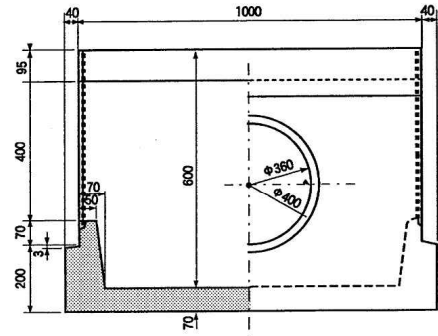

## 標準図

3種

呼称300A用/H500形

参考質量/296kg

3種

呼称300B用/H600形

参考質量/325kg L=1000

3種

呼称300C用/H700形

参考質量/370kg L=1000

## 防音蓋 (落ちふた式 3種蓋)

呼び名	寸法mm	A	B	C	L	備考
L498×H56		58	50	56	498	3種250~400用
L498×H61		63		61		3種500用