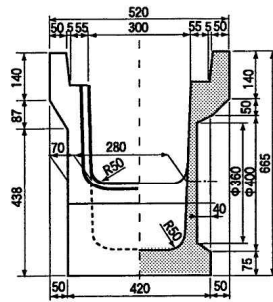

# 1-6 落ちふた式U形側溝用

街きよ栴300

## 標準図

3種

呼称300A用/H500形

参考質量/296kg

3種

呼称300B用/H600形

参考質量/325kg L=1000

3種

呼称300C用/H700形

参考質量/370kg L=1000

## 防音蓋 (落ちふた式 3種蓋)

呼び名	寸法mm	A	B	C	L	備考
L498×H56		58	50	56	498	3種250~400用
L498×H61		63		61		3種500用