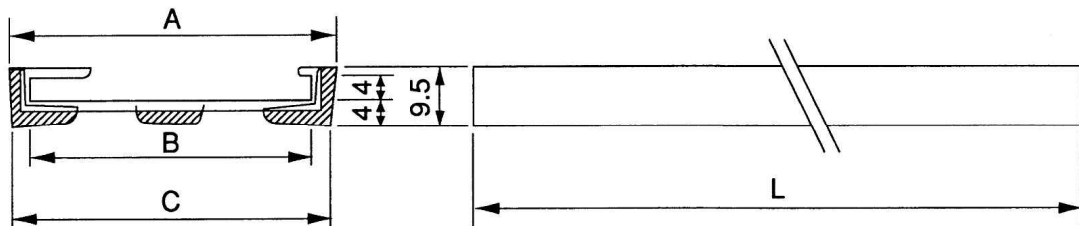

防音蓋 (落ちふた式 3種蓋)

呼び名	寸法mm	A	B	C	L	備考
L498×H56		58	50	56	498	3種250~400用
L498×H61		63		61		3種500用